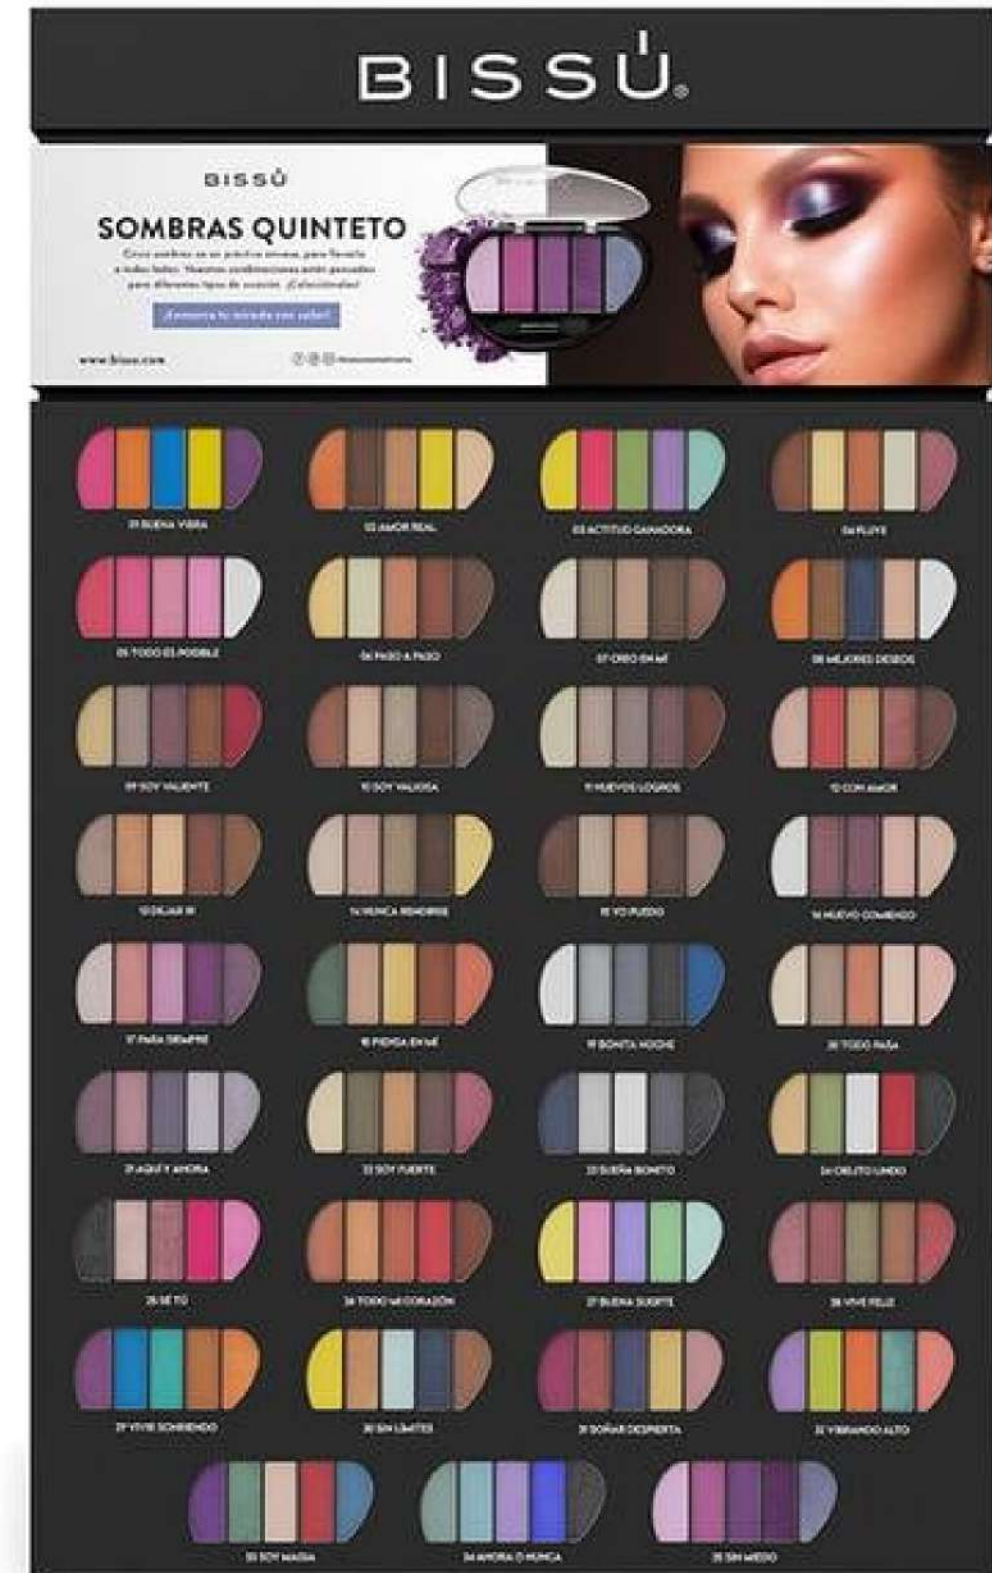

SCAR COSMETERIA

QUINTETO DE SOMBRAS TONOS

- 29 VIVIR SONRIENDO
- 09 SOY VALIENTE
- 13 DEJAR IR
- 12 CON AMOR
- 08 MIS MEJORES DESEOS
- 26 TODO MI CORAZÓN
- 10 SOY VALIOSA
- 04 FLUYE
- 02 AMOR REAL
- 31 SOÑAR DESPIERTA
- 07 CREO EN MI
- 06 PASO A PASO
- 01 BUENA VIBRA
- 14 NUNCA RENDIRSE
- 35 SIN MIEDO
- 28 VIVE FELIZ
- 17 PARA SIEMPRE

$70 C/U